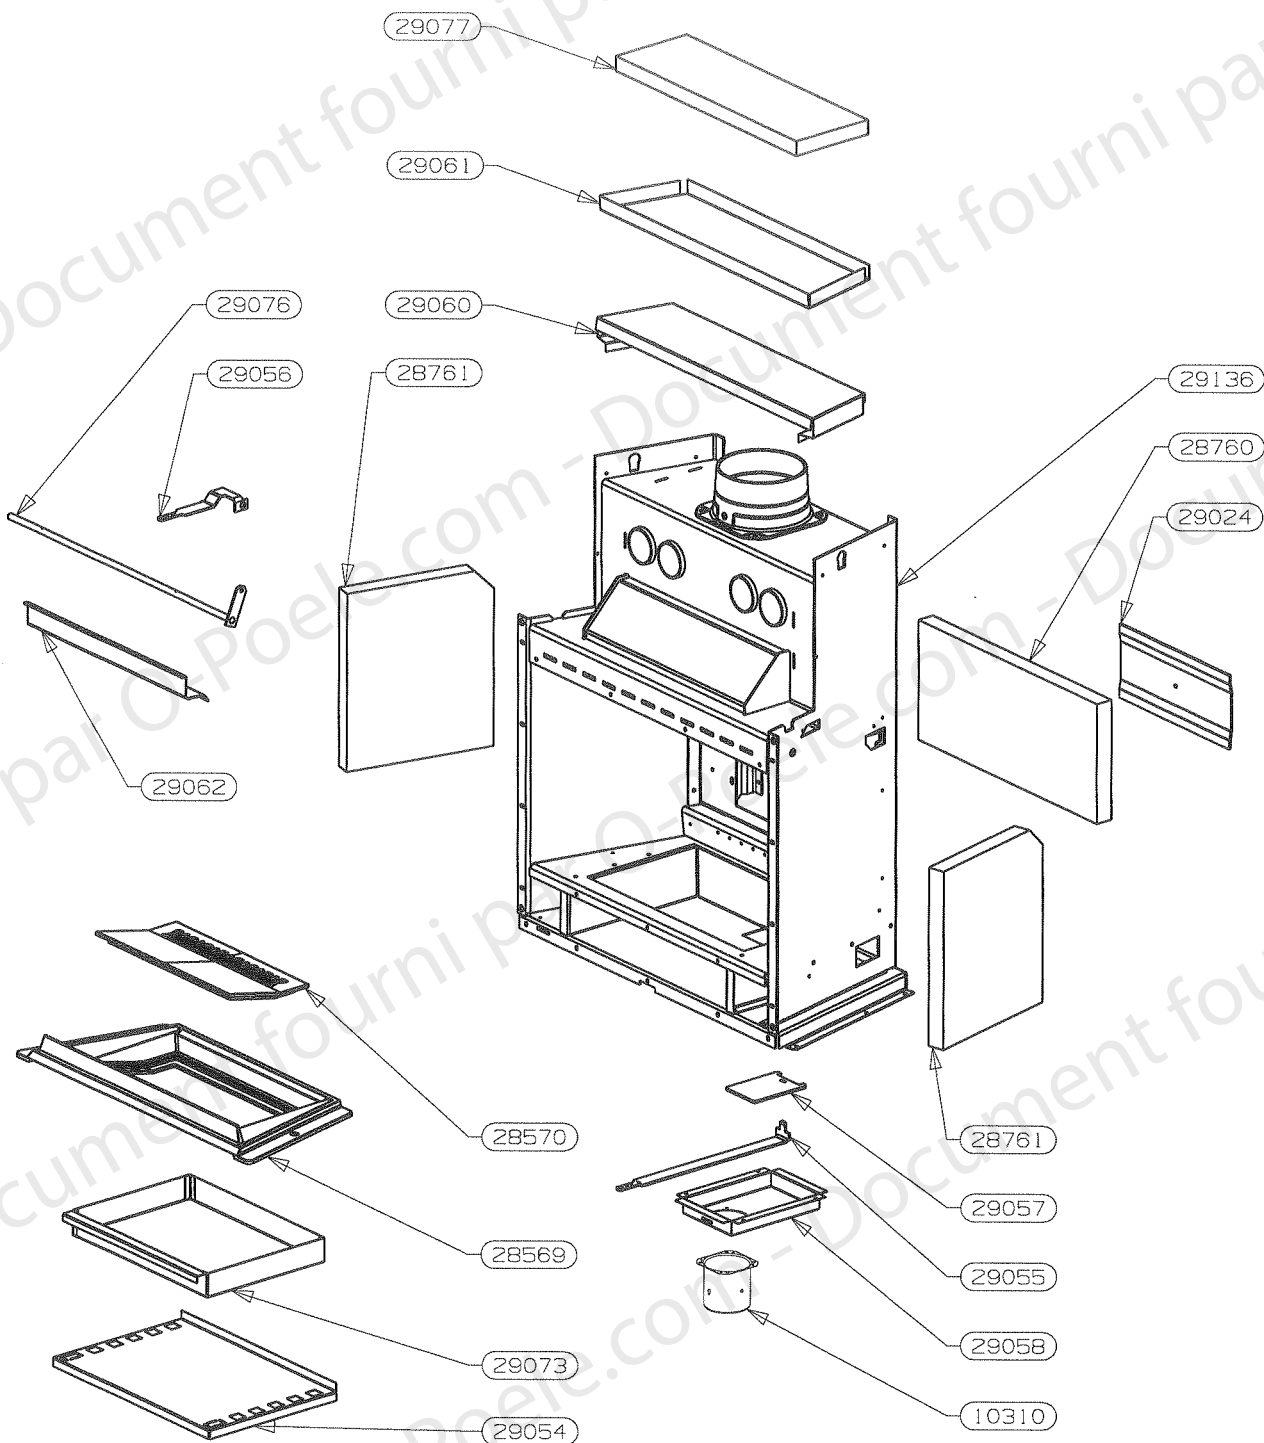

POUR TOUTE COMMANDE DE PIÈCES D'HABILLAGE,
PRÉCISER IMPÉRATIVEMENT LA COULEUR

PROTECTION INOX	29724	1
JOINT ECHANGEUR L = 1380mm	29230	2
CONTRE CADRE POELE FEU 67	29215	1
JOINT INOX GAUCHE	29211	1
JOINT INOX DROIT	29210	1
BANDEAU ENSEMBLE SOUDE	29187	1
COUVERCLE	29166	1
AILETTE INTERMEDIAIRE	29165	1
ARRIERE	29160	1
COTE HABILLAGE DROIT	29159	1
COTE HABILLAGE GAUCHE	29158	1
MONTANT SOCLE	29157	2
SUPPORT INFERIEUR	29151	2
SUPPORT LATERAL GAUCHE	29149	1
SUPPORT LATERAL DROIT	29148	1
CACHE INFERIEUR	29124	1
BANDEAU INFERIEUR	29123	1
ARRIERE DE SOCLE	29122	1
COTE DROIT DE SOCLE	29121	1
COTE GAUCHE DE SOCLE	29120	1
PLAQUE DE SOL	29119	1
ECHANGEUR COTE GAUCHE INT	29071	1
ECHANGEUR COTE GAUCHE EXT.	29070	1
ECHANGEUR COTE DROIT INT	29069	1
ECHANGEUR COTE DROIT EXT.	29068	1
PIVOT DE PORTE	27336	2
PAUMELLE FU2	22237	2
AXE ROULEAU DE FERMETURE	18878	2
DESIGNATION	CODE ARTICLE	QTE

ENSEMBLE SOUDE CORPS DE	29136	1
VERMICULITE DEFLECTEUR SUP.	29077	1
ENSEMBLE SOUDE CLAPET	29076	1
CENDRIER E.S.	29073	1
CLAPET BY-PASS	29062	1
DEFLECTEUR SUPERIEUR	29061	1
DEFLECTEUR INFERIEUR	29060	1
ECHANGEUR AIR	29058	1
REGISTRE D'AIR	29057	1
COMMANDE CLAPET BY-PASS 67	29056	1
TIRETTE AIR	29055	1
SUPPORT CENDRIER	29054	1
TRAPPE	29024	1
VERMICULITE COTE	28761	2
VERMICULITE FOND	28760	1
GRILLE FONTE pour Foyer	28570	1
SOLE FONTE pour Foyer	28569	1
BUSE DIAM.75	10310	1
DESIGNATION	CODE ARTICLE	QTE