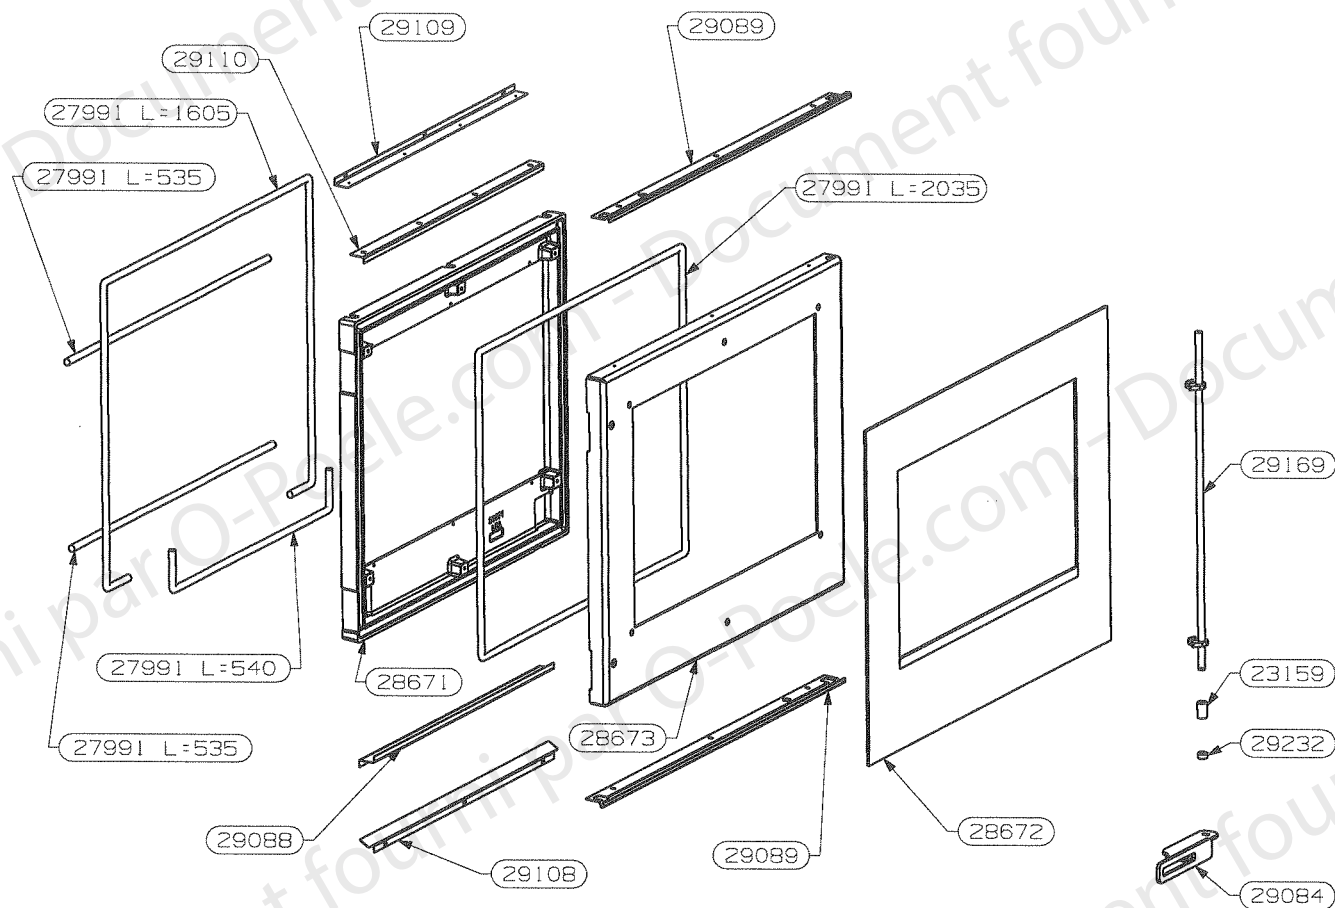

POELE A BOIS
AXIOR Result Noir

ENSEMBLE PORTE
EDITION 10/09